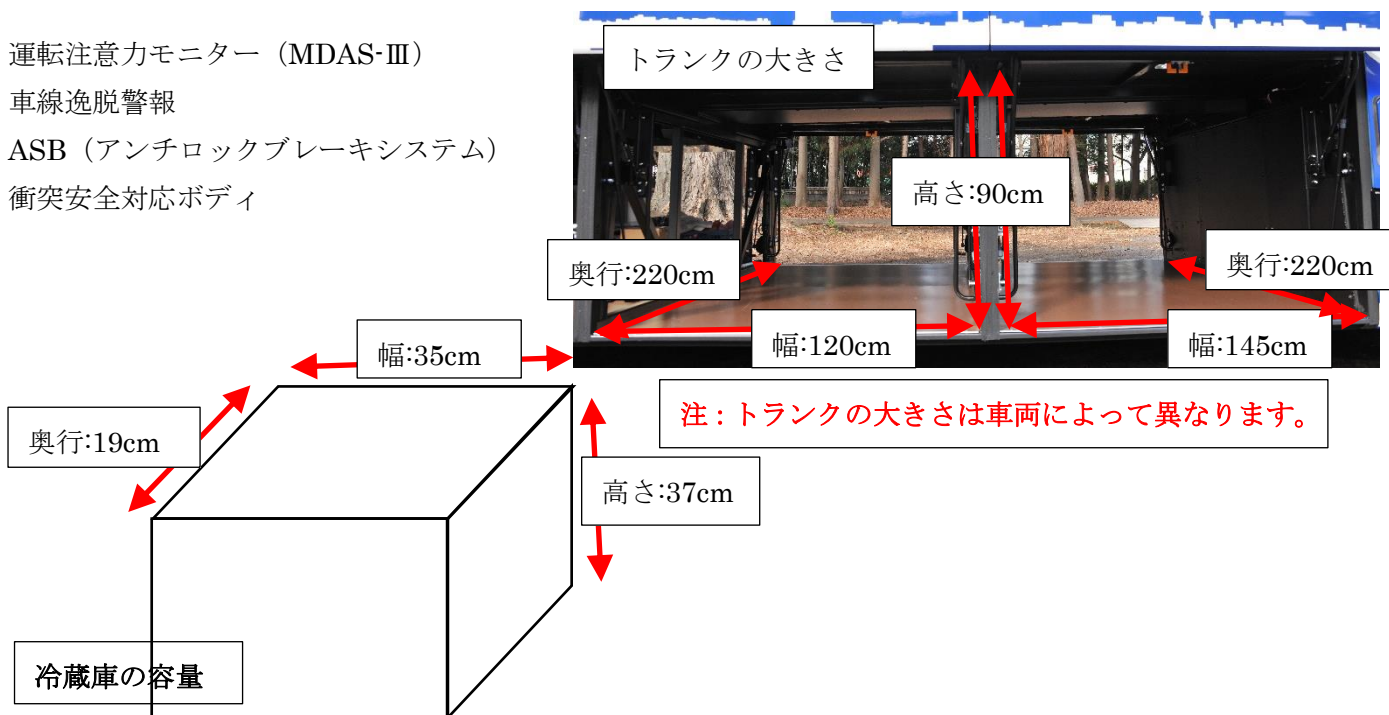

サロン	トイレ	冷蔵庫	トランク数	ビンゴ	モニタ	液晶TV	CD/DVD	家庭用電源
×	×	有	3	有	2カ所	地デジ	有	1列目(運転席後、出入口各1)

マイク	カラオケ	AUX 入力端子 (イヤホンジャック等)	HDMI 入力端子 (パソコン接続等)	RCA 入力端子(3ピン)
必要本数を事前にお知らせください	有	有 ご使用の場合は、事前にお知らせください	×	有 ご使用の場合は、事前にお知らせください

運転注意力モニター (MDAS-III)

車線逸脱警報

ASB (アンチロックブレーキシステム)

衝突安全対応ボディ