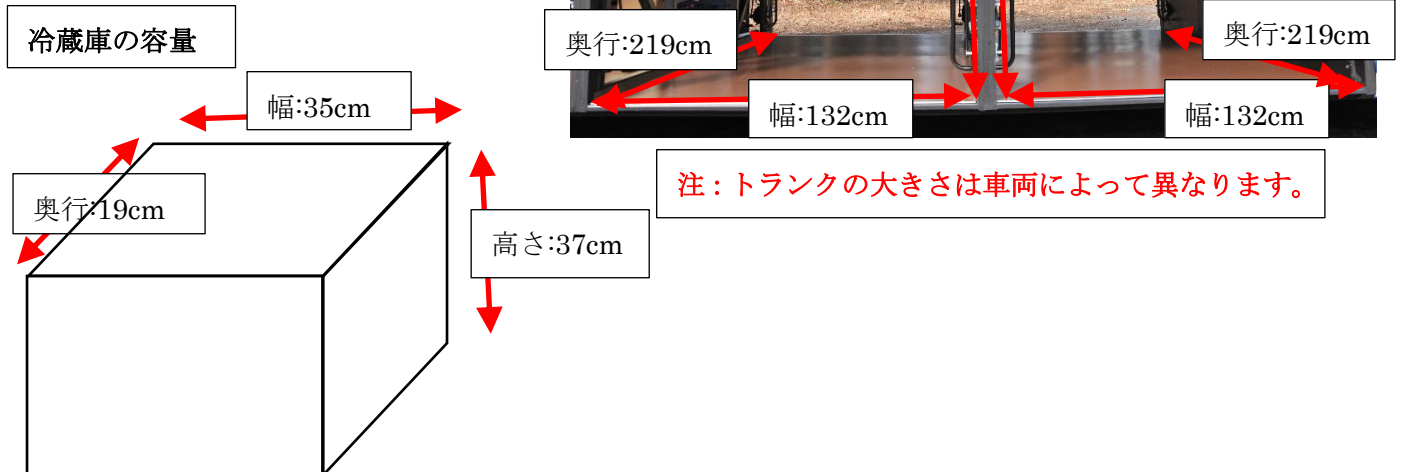

サロン	トイレ	冷蔵庫	トランク数	ビンゴ	モニタ	液晶 TV	CD/DVD
×	×	有	3	×	2カ所	地デジ	有

マイク	カラオケ	AUX 入力端子 (イヤフォンジャック等)	HDMI 入力端子 (パソコン接続等)	RCA 入力端子(3ピン)
必要本数を事前にお知らせください	×	有 ご使用の場合は、事前にお知らせください	×	有 ご使用の場合は、事前にお知らせください

運転注意力モニター (MDAS-III)

車線逸脱警報

ASB (アンチロックブレーキシステム)

衝突安全対応ボディ

サイドビューカメラ