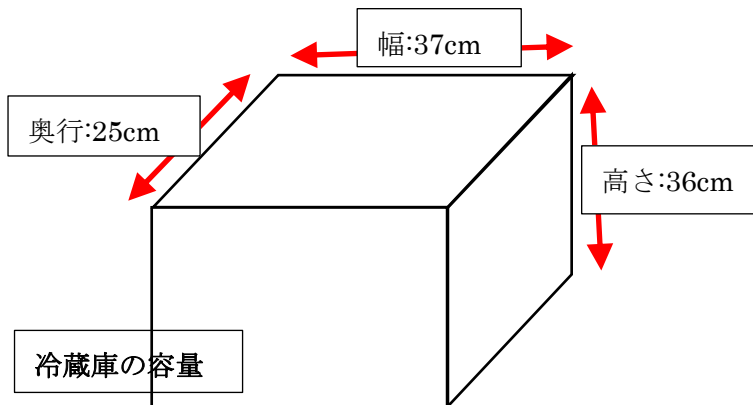

T-301

マイクロバス

有料道路区分	席数	車両の大きさ	メーカー/車名	年式
小型	正席：21席 補助席：6席	幅：約2m 長さ：約7m 高さ：約2.7m	三菱ふそう ローザ	平成25年

サロン	トイレ	冷蔵庫	トランク数	観音開き	ビンゴ	モニタ	液晶TV	CD/DVD
×	×	○	0	×	×	1	○	○

マイク	カラオケ	AUX 入力端子 (イヤホンジャック等)	HDMI 入力端子 (パソコン接続等)	RCA 入力端子(3ピン)
ガイドマイク 1本	×	×	×	×